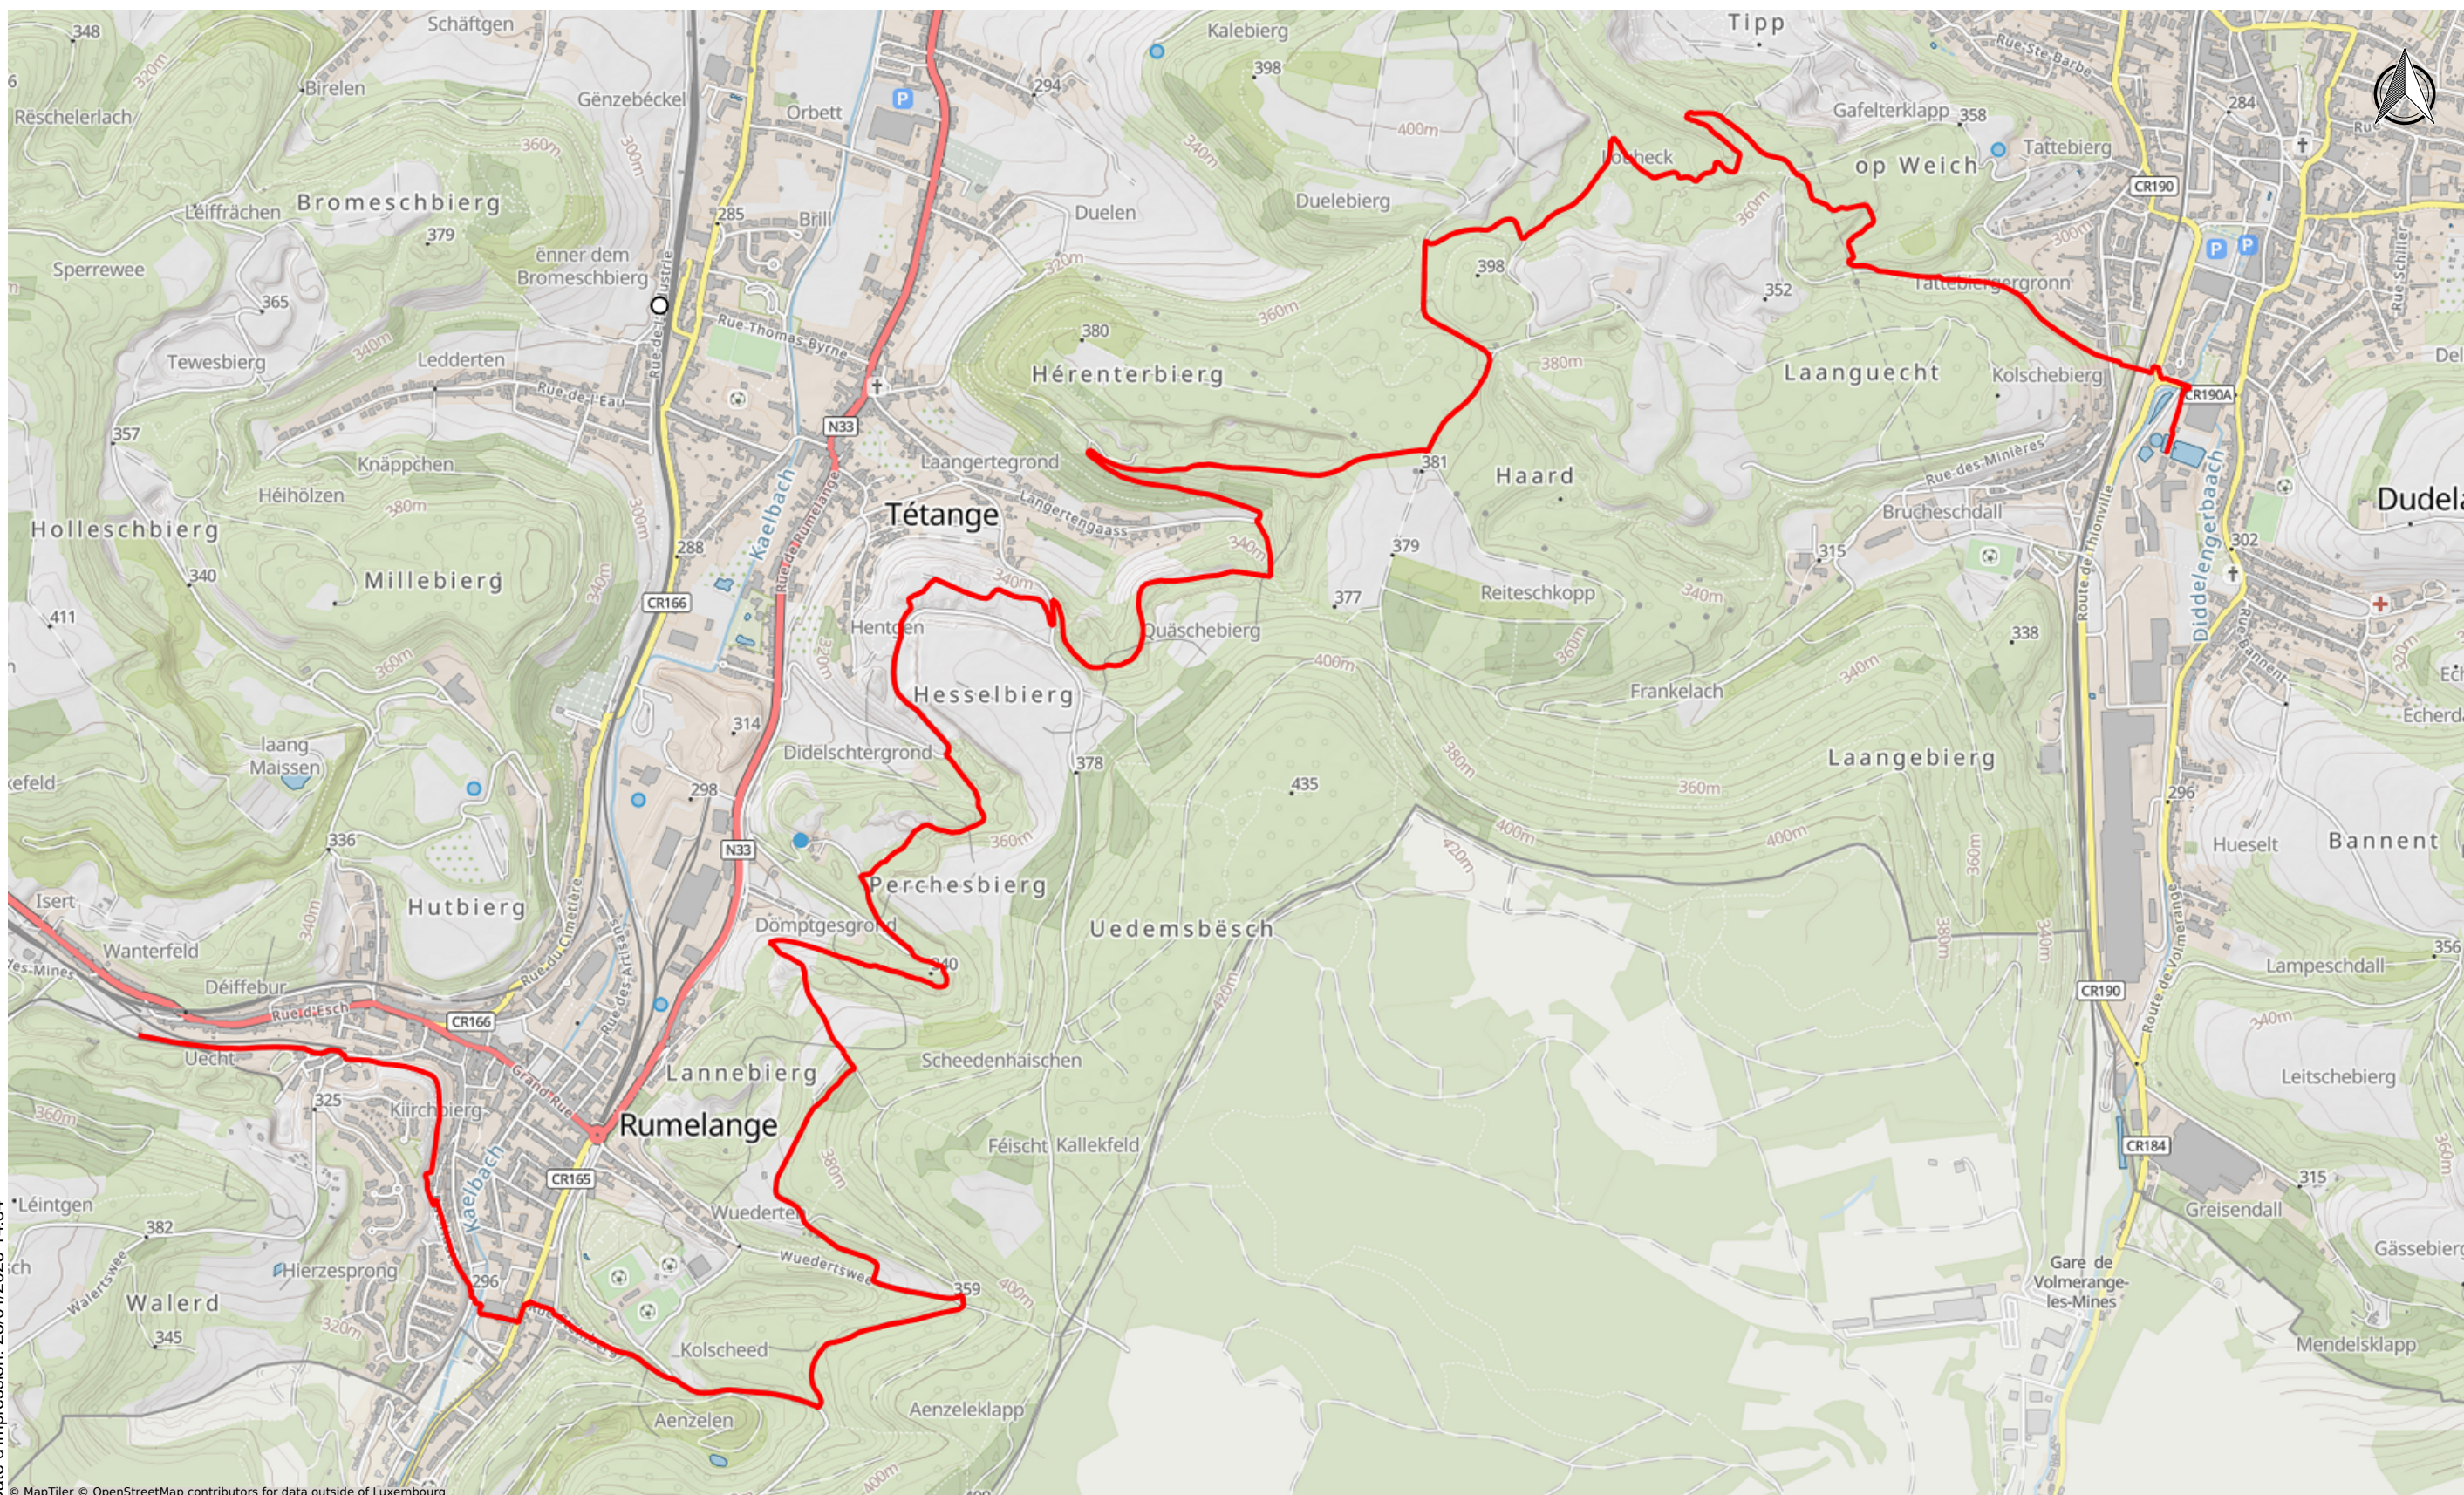

# Minett Trail Etape Maison Gonner - Floater

Date d'impression: 23/01/2025 14:54

© MapTiler © OpenStreetMap contributors for data outside of Luxembourg

www.geoportail.lu est un portail d'accès aux informations géolocalisées, données et services qui sont mis à disposition par les administrations publiques luxembourgeoises.  
Responsabilité: Malgré la grande attention qu'elles portent à la justesse des informations diffusées sur ce site, les autorités ne peuvent endosser aucune responsabilité quant à la fidélité, à l'exactitude, à l'actualité, à la fiabilité et à l'intégralité de ces informations. Information dépourvue de foi publique.  
Droits d'auteur: Administration du Cadastre et de la Topographie. <http://g-o.lu/copyright>

Echelle approximative 1:15000

<http://g-o.lu/3/WqmQ>