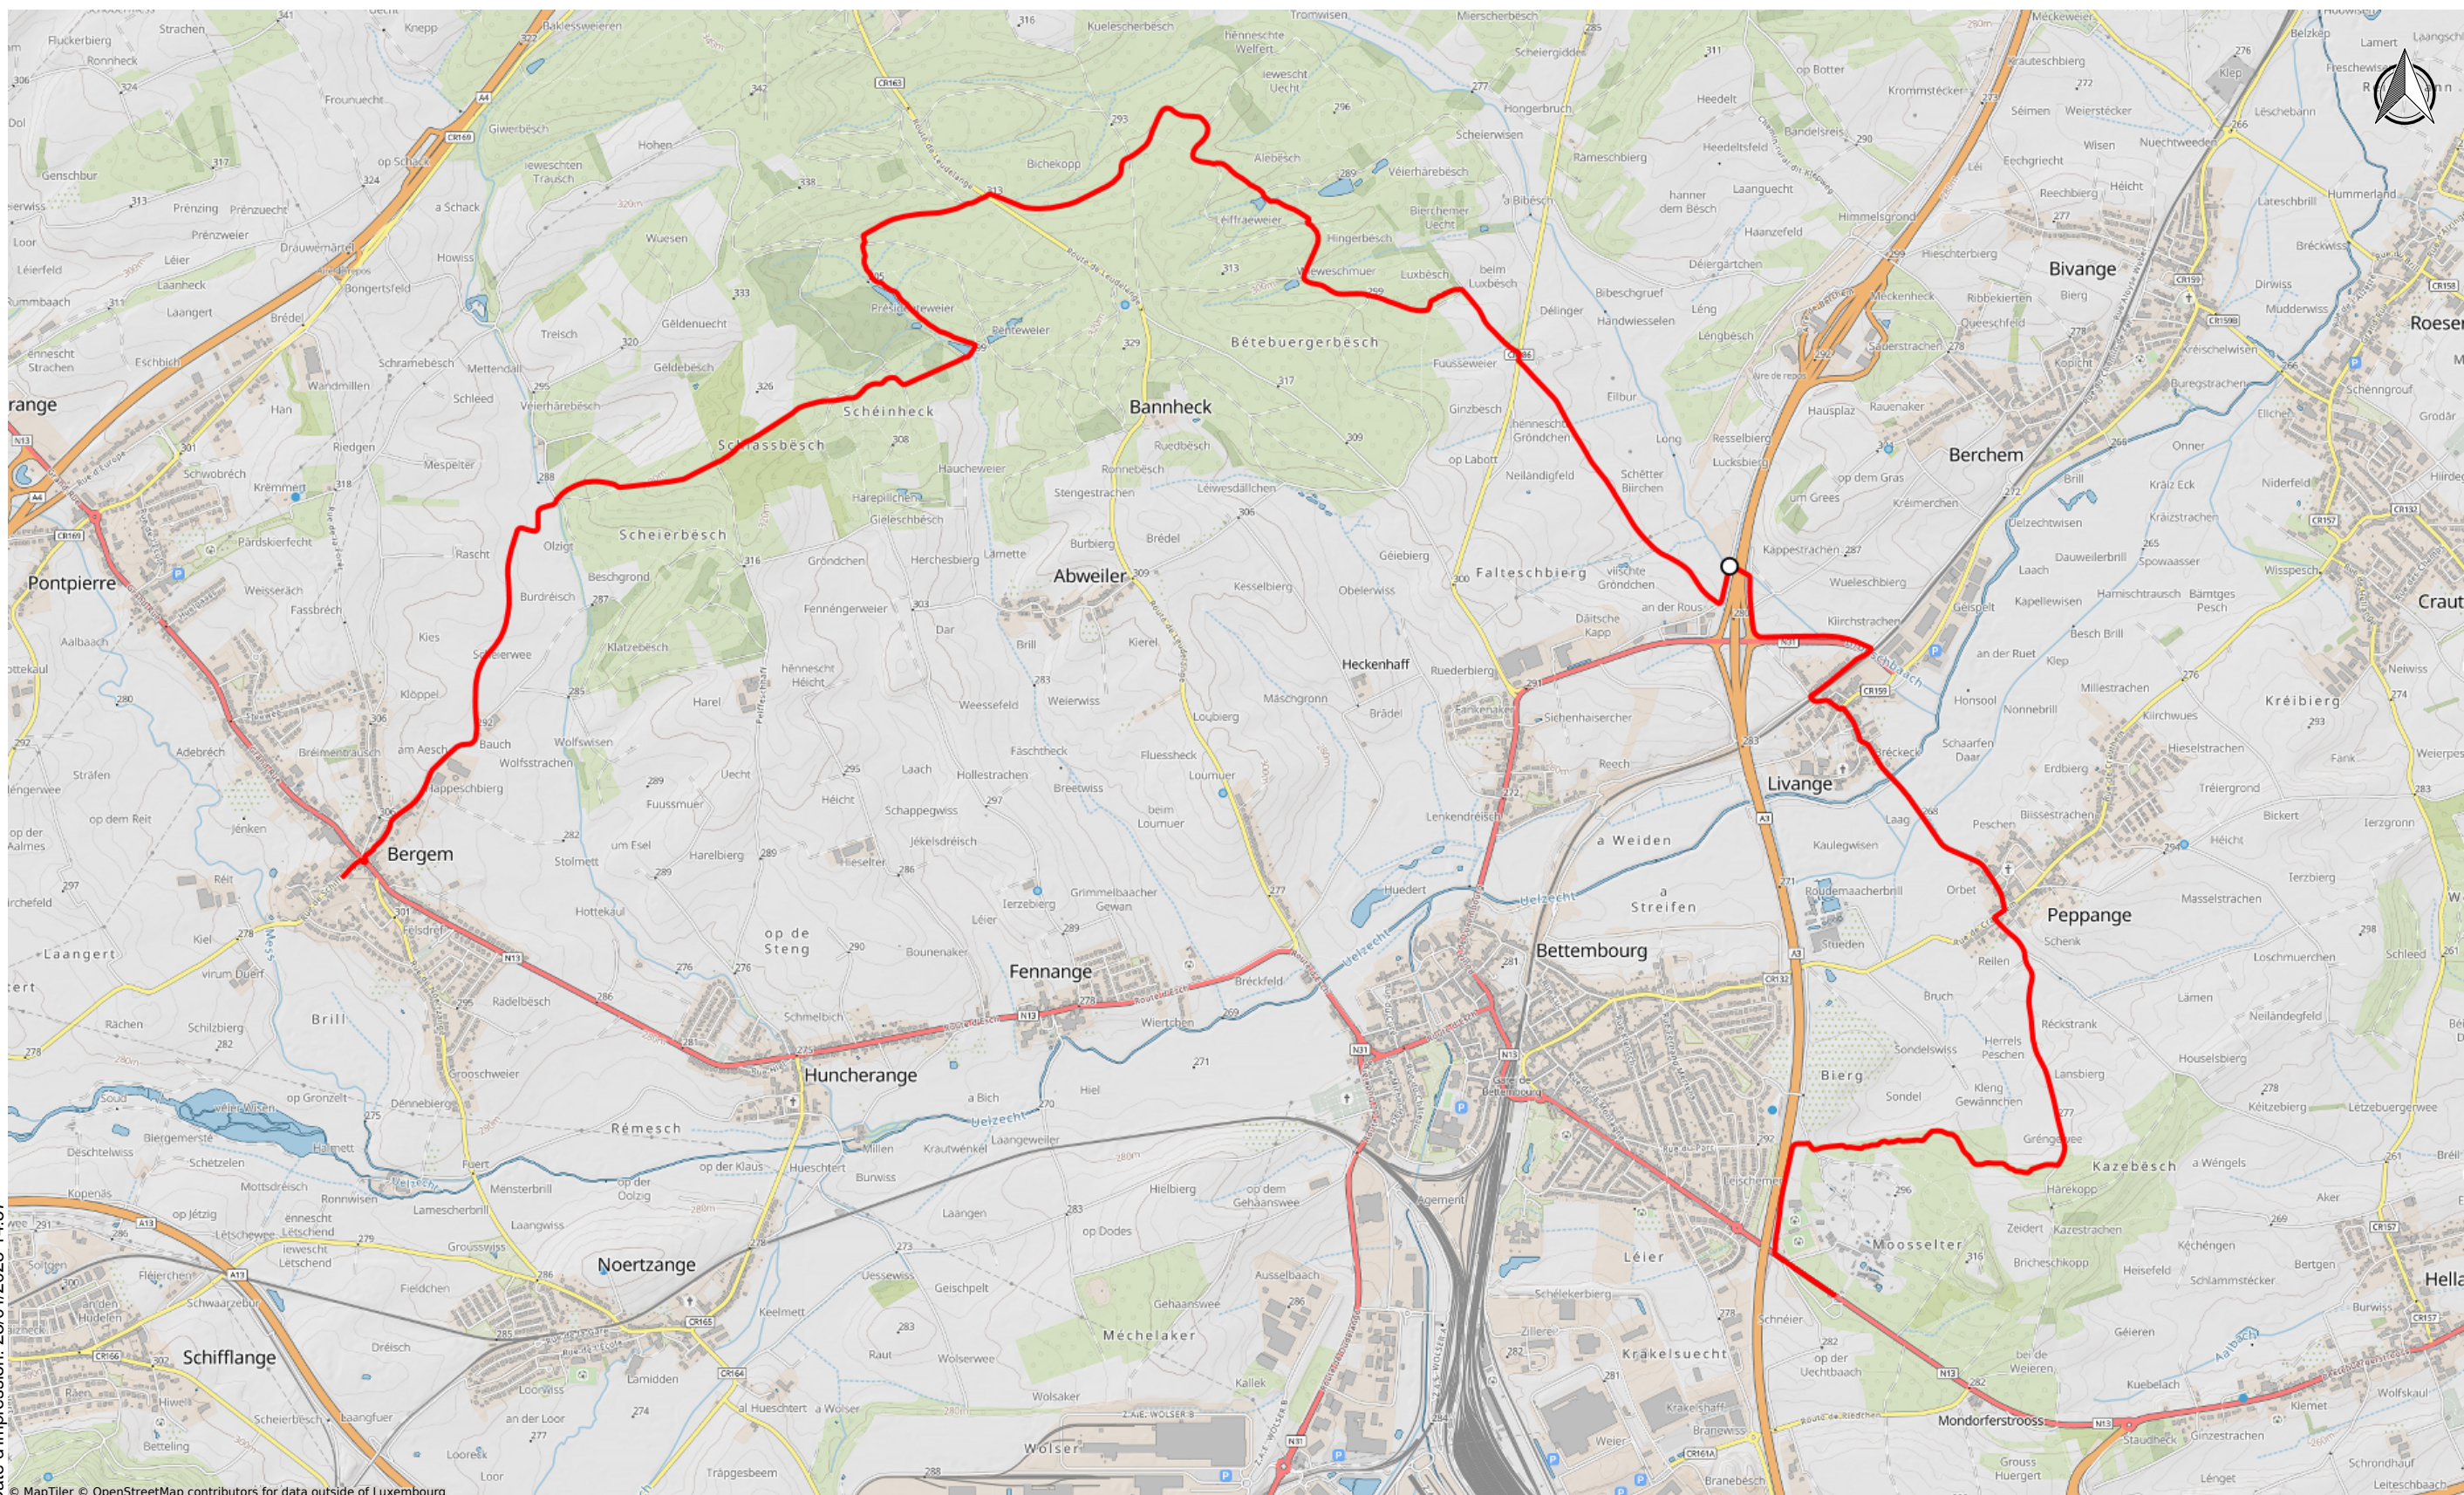

Minett Trali Etape Biergemer Kabaisercher - Parc Merveilleux Bettembourg

Date d'impression: 23/01/2025 14:57

www.geoportail.lu est un portail d'accès aux informations géolocalisées, données et services qui sont mis à disposition par les administrations publiques luxembourgeoises.
Responsabilité: Malgré la grande attention qu'elles portent à la justesse des informations diffusées sur ce site, les autorités ne peuvent endosser aucune responsabilité quant à la fidélité, à l'exactitude, à l'actualité, à la fiabilité et à l'intégralité de ces informations. Information dépourvue de foi publique.
Droits d'auteur: Administration du Cadastre et de la Topographie. <http://g-o.lu/copyright>

Echelle approximative 1:25000

<http://g-o.lu/3/aOeQ>