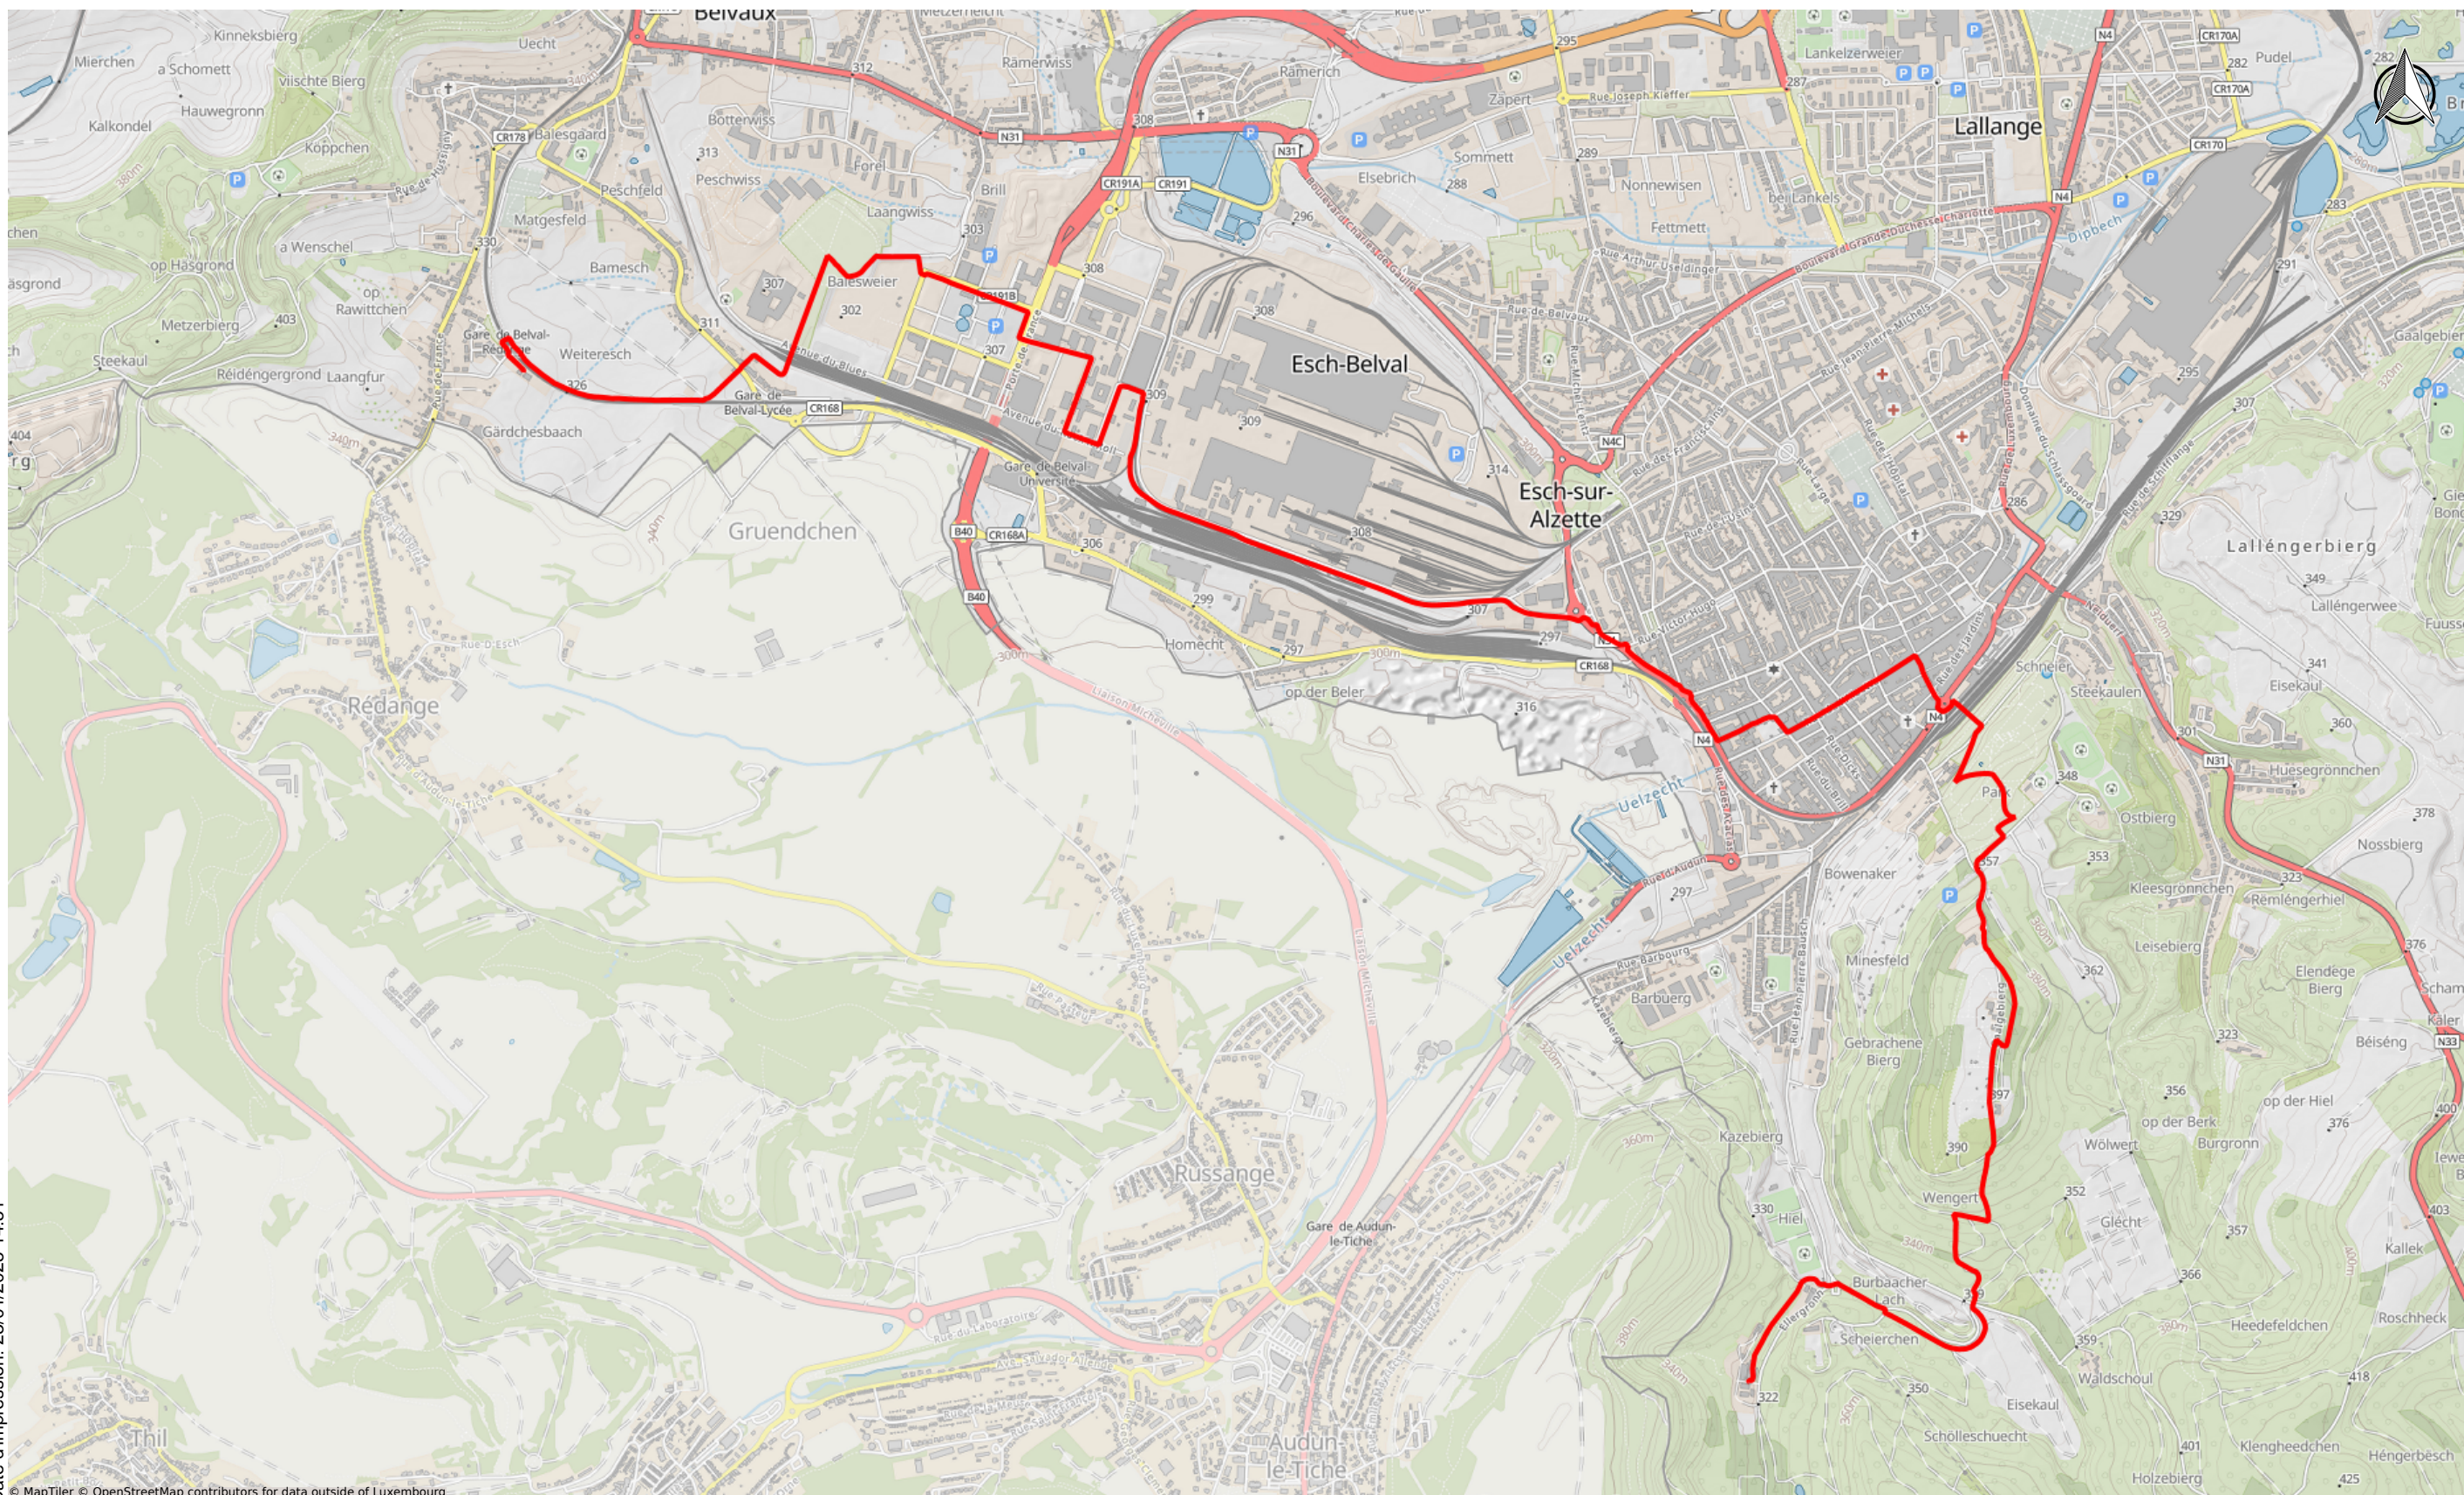

Minett Trail Etape Gîte Belvaux-Rédange - Ellergronn

Date d'impression: 23/01/2025 14:51

© MapTiler © OpenStreetMap contributors for data outside of Luxembourg

www.geoportail.lu est un portail d'accès aux informations géolocalisées, données et services qui sont mis à disposition par les administrations publiques luxembourgeoises.
Responsabilité: Malgré la grande attention qu'elles portent à la justesse des informations diffusées sur ce site, les autorités ne peuvent endosser aucune responsabilité quant à la fidélité, à l'exactitude, à l'actualité, à la fiabilité et à l'intégralité de ces informations. Information dépourvue de foi publique.
Droits d'auteur: Administration du Cadastre et de la Topographie. <http://g-o.lu/copyright>

Echelle approximative 1:20000

<http://g-o.lu/3/PUJj>